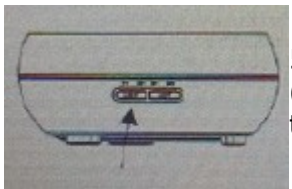

5, Krátkým stisknutím tlačítka „LIGHT“ upravíte režim osvětlení.
(Pokud je k dispozici hudební funkce Bluetooth) Dlouhým stisknutím tlačítka „LIGHT“ zapnete nebo vypnete Bluetooth

Údržba a čištění

Produkt nevyžaduje žádnou údržbu. K čištění pouzdra používejte pouze měkký, mírně vodou navlhčený hadřík. Nepoužívejte žádné prostředky na drhnutí nebo chemická rozpouštědla (ředidla barev a laků), neboť by tyto prostředky mohly poškodit pouzdro produktu.

Recyklace:

Elektronické a elektrické produkty nesmějí být vyhazovány do domovních odpadů. Likviduje odpad na konci doby životnosti výrobku přiměřeně podle platných zákonných ustanovení. Šetřete životní prostředí a přispějte k jeho ochraně!

Pokud máte v domácnosti tvrdou vodu, ke třeba každý měsíc používat odvápňovač.

Záruka:

Na tento produkt poskytujeme záruku 24 měsíců. Záruka se nevztahuje na škody, které vyplývají z neodborného zacházení, nehody, opotřebení, nedodržení návodu k obsluze nebo změn na výrobku, provedených třetí osobou.