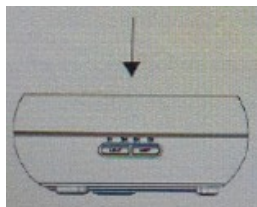

2, Přidejte roztok (parfém, atd.) shora. Dávejte pozor na množství plnicí vody, nepřekračujte maximální hladinu vody.

Voda v nádrži se vylévá z levé strany.
Nevylívejte z pravé strany.

3, Nasadte horní kryt a otáčením horního krytu upravte umístění portu sprayFog.