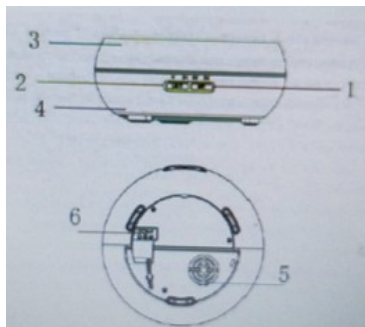

Vážení zákazníci,

děkujeme Vám za Vaši důvěru a za nákup tohoto produktu. Tento návod k obsluze je součástí výrobku. Obsahuje důležité pokyny k uvedení výrobku do provozu a k jeho obsluze. Jestliže výrobek předáte jiným osobám, dbejte na to, abyste jim odevzdali i tento návod. Ponechejte si tento návod, abyste si jej mohli znovu kdykoliv přečíst!

V388A,B Aroma difuzér , zvlhčovač vzduchu 500ml

Popis:

1. 1, spínač spreje
2. 2, spínač světla
3. 3, nádoba na vody
4. 4, tělo aroma difuzéru
5. 5, větrák
6. 6, napájení

1, Umístěte výrobek na vodorovnou plochu a sejměte horní kryt. A zapojte napáječ do DC zásuvky na otvoru.