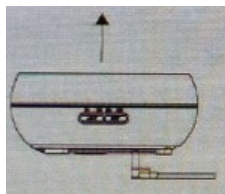

Vážení zákazníci,

děkujeme Vám za Vaši důvěru a za nákup tohoto produktu. Tento návod k obsluze je součástí výrobku. Obsahuje důležité pokyny k uvedení výrobku do provozu a k jeho obsluze. Jestliže výrobek předáte jiným osobám, dbejte na to, abyste jim odevzdali i tento návod. Ponechejte si tento návod, abyste si jej mohli znovu kdykoliv přečíst!

V388A,B Aroma difuzér , zvlhčovač vzduchu 500ml

Popis:

1. 1, spínač spreje
2. 2, spínač světla
3. 3, nádoba na vody
4. 4, tělo aroma difuzéru
5. 5, větrák
6. 6, napájení

1, Umístěte výrobek na vodorovnou plochu a sejměte horní kryt. A zapojte napáječ do DC zásuvky na otvoru.