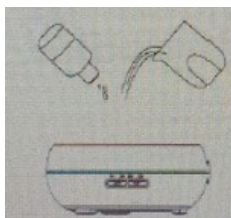

V388A,B Aroma difuzér , zvlhčovač vzduchu 500ml

Popis:

- 1, spínač spreje
- 2, spínač světla
- 3, nádoba na vody
- 4, tělo aroma difuzéru
- 5, větrák
- 6, napájení

1, Umístěte výrobek na vodorovnou plochu a sejměte horní kryt. A zapojte napáječ do DC zásuvky na otvoru.

2, Přidejte roztok (parfém, atd.) shora. Dávejte pozor na množství plnicí vody, nepřekračujte maximální hladinu vody.

Voda v nádrži se vylévá z levé strany.
Nevylívejte z pravé strany.

3, Nasadte horní kryt a otáčením horního krytu upravte umístění portu sprayFog.