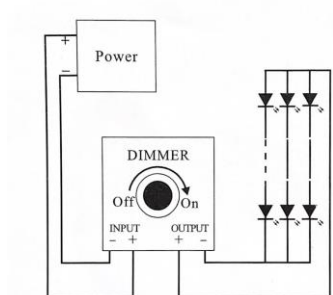

G098 - Stmívač pro LED pásy 12V/81 - 96W

Návod k použití

Vážení zákazníci,
děkujeme Vám za Vaši důvěru a za nákup tohoto produktu. Tento návod k obsluze je součástí výrobku. Obsahuje důležité pokyny k uvedení výrobku do provozu a k jeho obsluze. Jestliže výrobek předáte jiným osobám, dbejte na to, abyste jim odevzdali i tento návod. Ponechte si jej, abyste si ho mohli znovu kdykoliv přečíst!

Návod k obsluze:

Pracovní teplota: -20-60°C
Pracovní napětí: 12-24V DC
Rozměry: 89x59x35 mm
Rozměry balení: 93x65x61 mm
Váha: 65g
Maximální proud zátěže: 8A
Funkce: Plynulé stmívání

Schéma zapojení:

Upozornění: